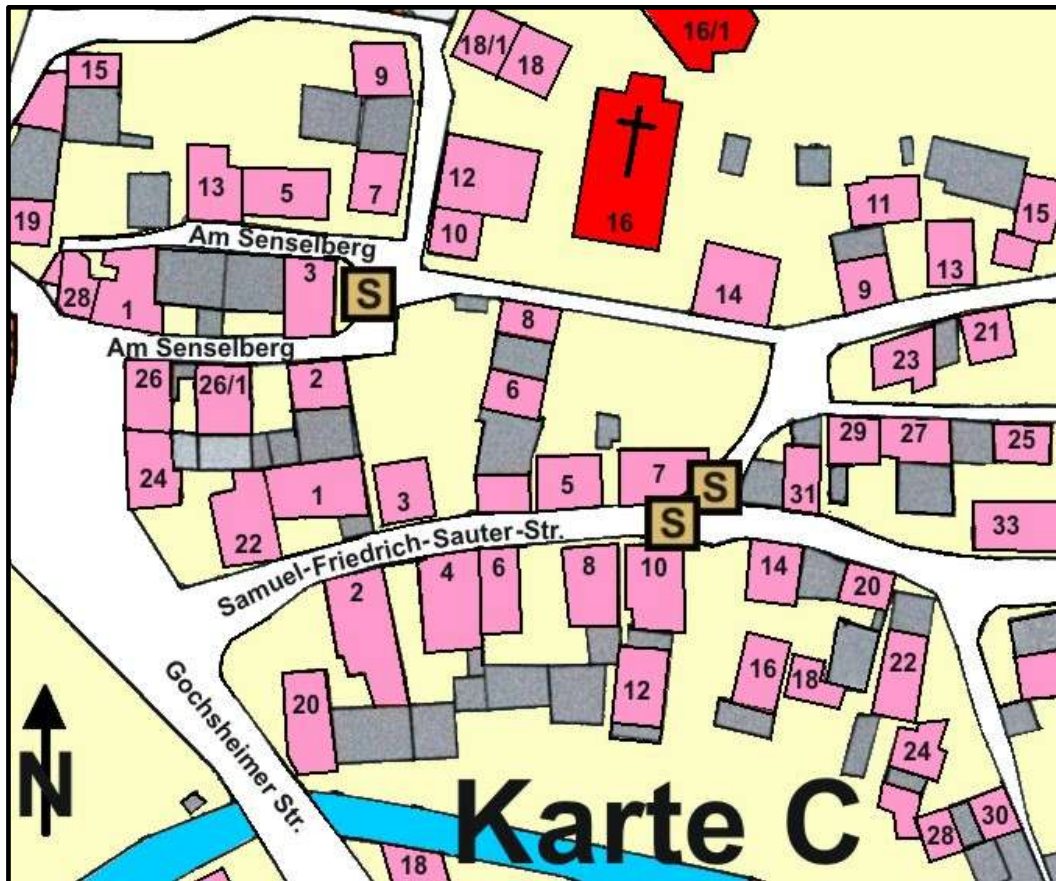

Stolpersteine in Flehingen

Am Senselberg 3

Elias Heidelberger

geb. 15.2.1869 in Flehingen
1940 Deportation nach Gurs
gest. 01.12.1940 in
Gurs/Frankreich

**Samuel-Friedrich-
Sauter-Str. 7**

**Recha Bärtig,
geb. Schleißinger**

geb. 11.10.1894 in Flehingen,
1940 Deportation nach Gurs,
10.08.1942 ermordet in
Auschwitz

**Samuel-Friedrich-
Sauter-Str. 7**

Beate Bärtig

geb. 15.03.1932 in Karlsruhe,
deportiert von Stuttgart am
01.12.1941,
ermordet im KZ Riga-
Jungfernhof